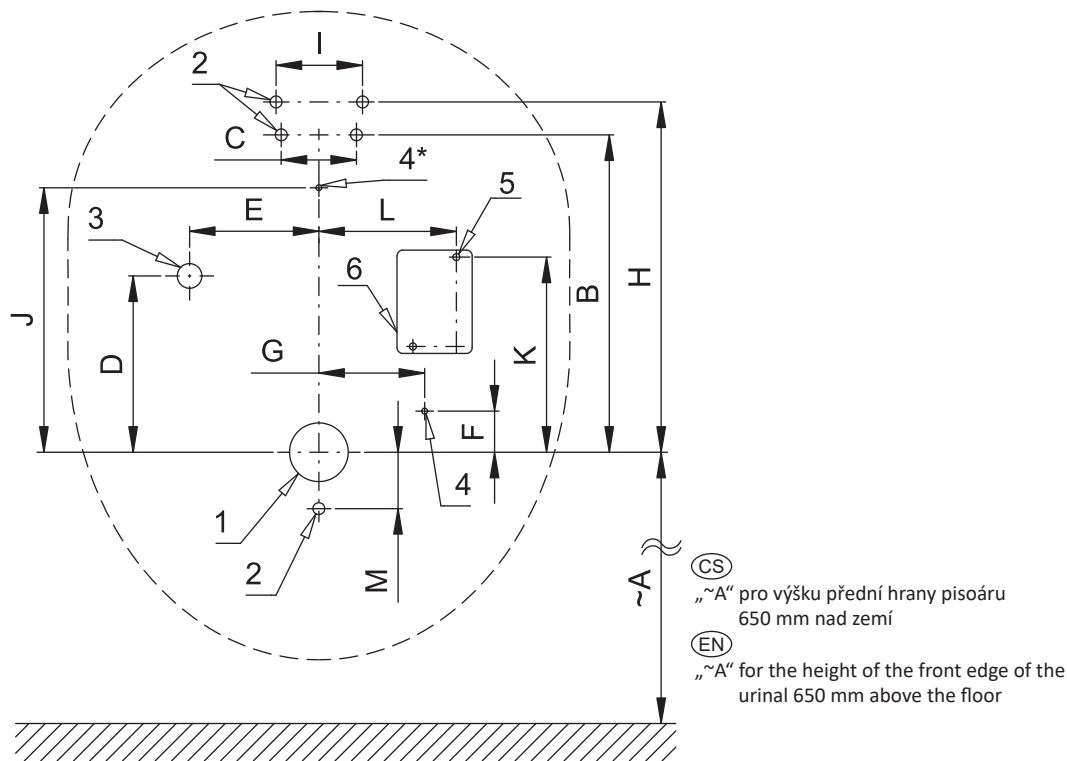

Stavební připravenost pro pisoár WCA
Mounting diagram for urinal WCA

CS Stavební připravenost	RU Технический рисунок	RO Schița Tehnică	NL Technische Tekening
SK Stavebná príprava	DE Technische Zeichnung	ES Dibujo técnico	LT Techninis brėžinys
EN Technical Drawing	PL Zestawienie budowlane	FR Dessin technique	HU Műszaki rajz

	A	B	C	D	E	F	G	H	I	J	K	L	M
[mm]	500	270	74	150	110	35	90	298	130	225	166	117	48

	1	2	3	4
CS	Odpadní potrubí Ø 50 mm	Otvory pro uchycení pisoáru	Přívod vody G1/2"	Napájecí kabel *24VDC nebo 230VAC
SK	Odpadové potrubie Ø 50 mm	Otvory pre uchytenie pisoára	Prívod vody G1/2"	Napájací kábel *24VDC alebo 230VAC
EN	Waste pipe Ø 50 mm	Holes for urinal attachment	Water inlet G1/2"	Power cable *24VDC or 230VAC
RU	Отводная труба Ø 50 мм	Отверстия для крепления писсуара	Вход для воды G1/2"	Кабель питания *24 В пост. или 230 В пер.
DE	Abflussrohr Ø 50 mm	Löcher für Urinalbefestigung	Wasserzulauf G1/2"	Netzkabel *24VDC oder 230VAC
PL	Rura odpływowa Ø 50 mm	Otwór do montażu pisuaru	Podłączenie wody G1/2"	Przewód zasilający *24VDC lub 230VAC
RO	Teava de scurgere Ø 50 mm	Găuri pentru atașarea pisoarelor	Admisie apă G1/2"	Cablu de alimentare *24VDC sau 230VAC
ES	Tubo de desagüe Ø 50 mm	Agujeros para la fijación del urinario	Entrada de agua G1/2"	Cable de alimentación *24VDC o 230VAC
FR	Tuyau d'évacuation Ø 50 mm	Trous pour fixation d'urinoir	Entrée d'eau G1/2"	Câble d'alimentation *24VDC ou 230VAC
NL	Afvoer buis Ø 50 mm	Gaten voor bevestiging van urinoir	Water toevoer G1/2"	stroom kabel voor *24VDC of 230VAC
LT	Kanalizacijos vamzdis Ø 50 mm	Skylės pisuarui pritvirtinti	Vandens įvadas G1/2"	Maitinimo laidas *24VDC arba 230VAC
HU	Kifolyócső Ø 50 mm	Lyukak a vizelde rögzítéséhez	Vízbekötés G1/2"	Hálózati kábel, *24VDC vagy 230VAC